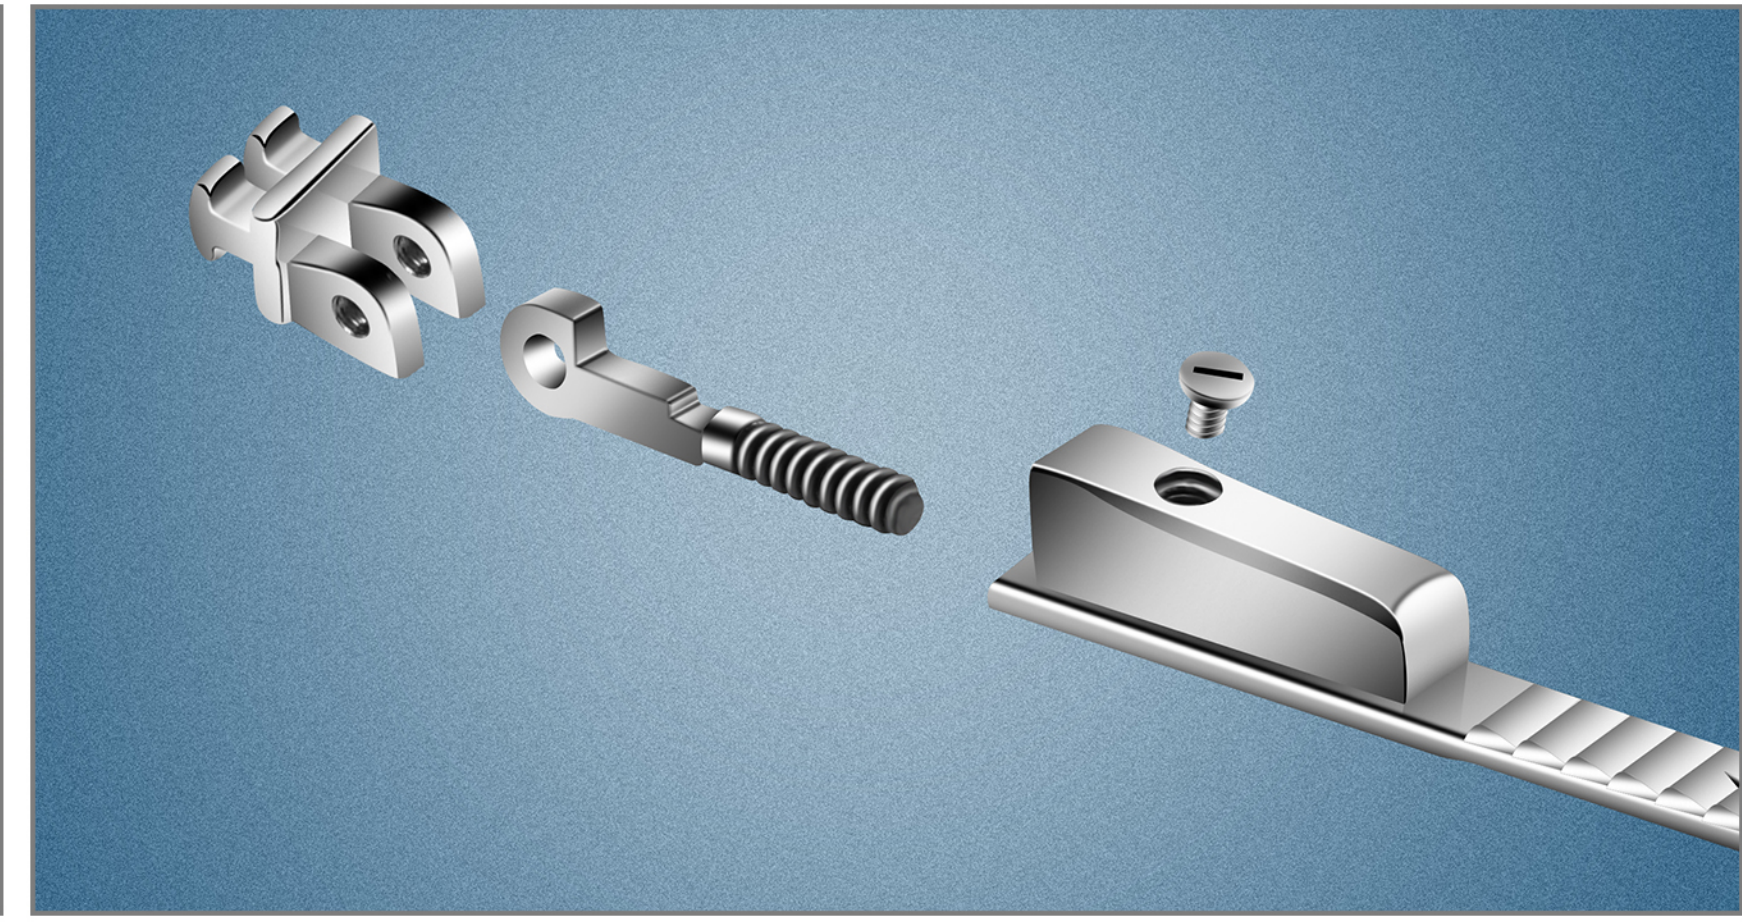

Model:SS8108

Material:Acetate

Size:52□17-142

135mm

52mm

45mm

17mm

142mm

C1

C2

C3

C4

C5

> LEG DETAIL

Model:SS8109

Material:Acetate

C3

C4

C5

> LEG DETAIL

Model:SS8110

Material:Acetate

Size:48□17-142

131mm

C5

> LEG DETAIL

Model:SS8101

Material:Acetate

Size:52□18-142

137mm

52mm

43mm