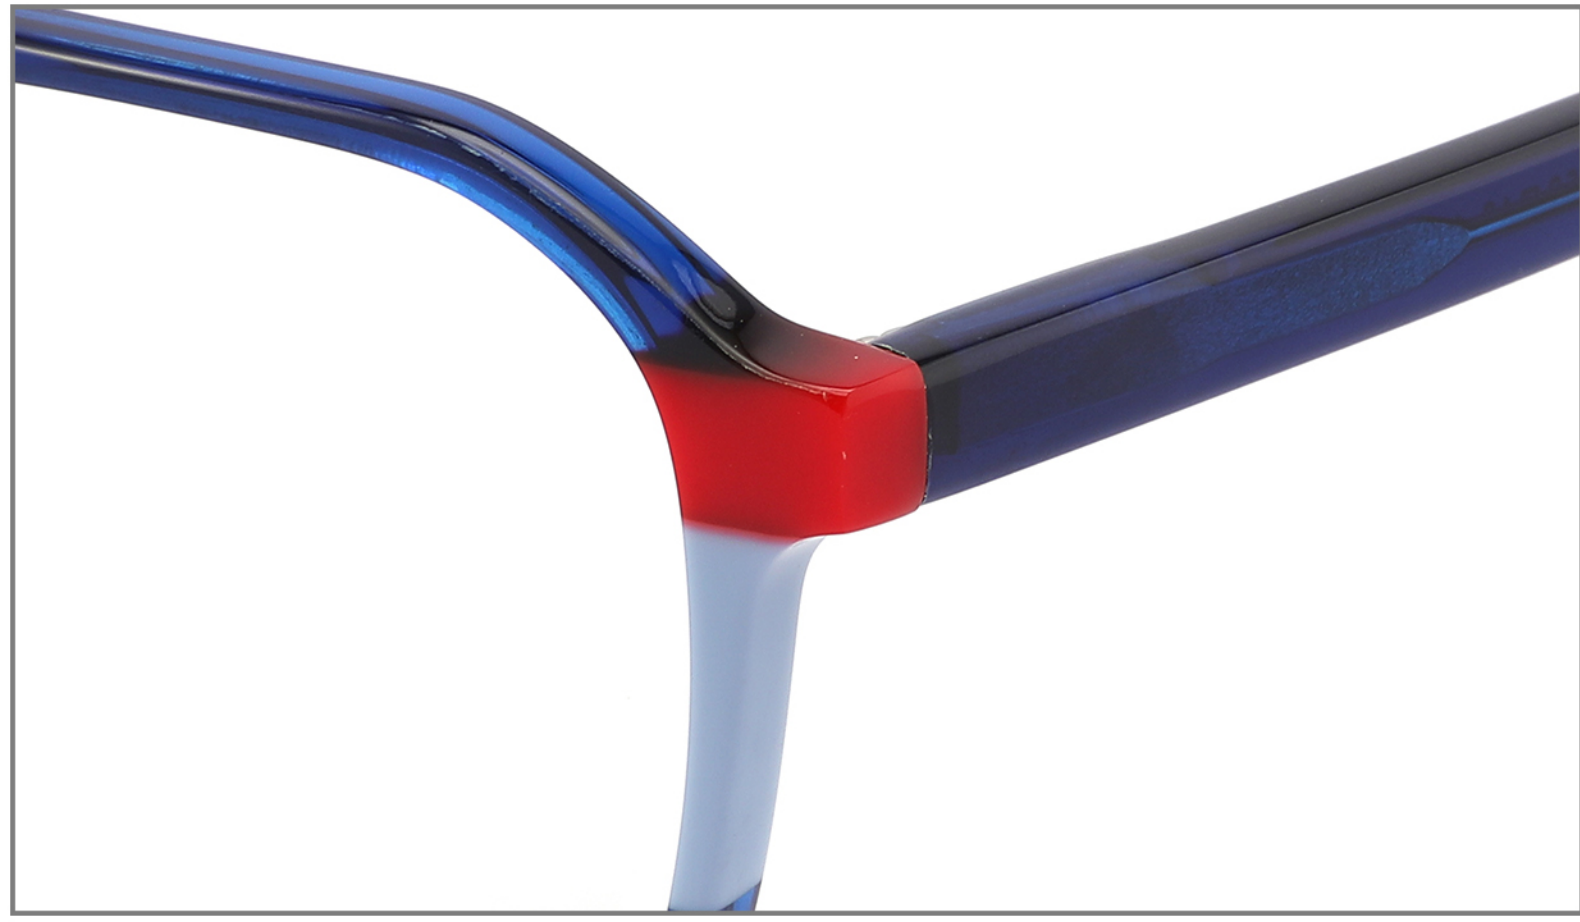

C1

C2

C3

C4

C5

> LEG DETAIL

Model:SS8109

Material:Acetate

C5

> LEG DETAIL

Model:SS8101

Material:Acetate

Size:52□18-142

137mm

52mm

43mm

Material:Acetate

Size:52□18-142

137mm

52mm

46mm

18mm

142mm

C1

C2

C3

C4

C5

> LEG DETAIL

Model:SS8103

Material:Acetate

Size:50□17-142