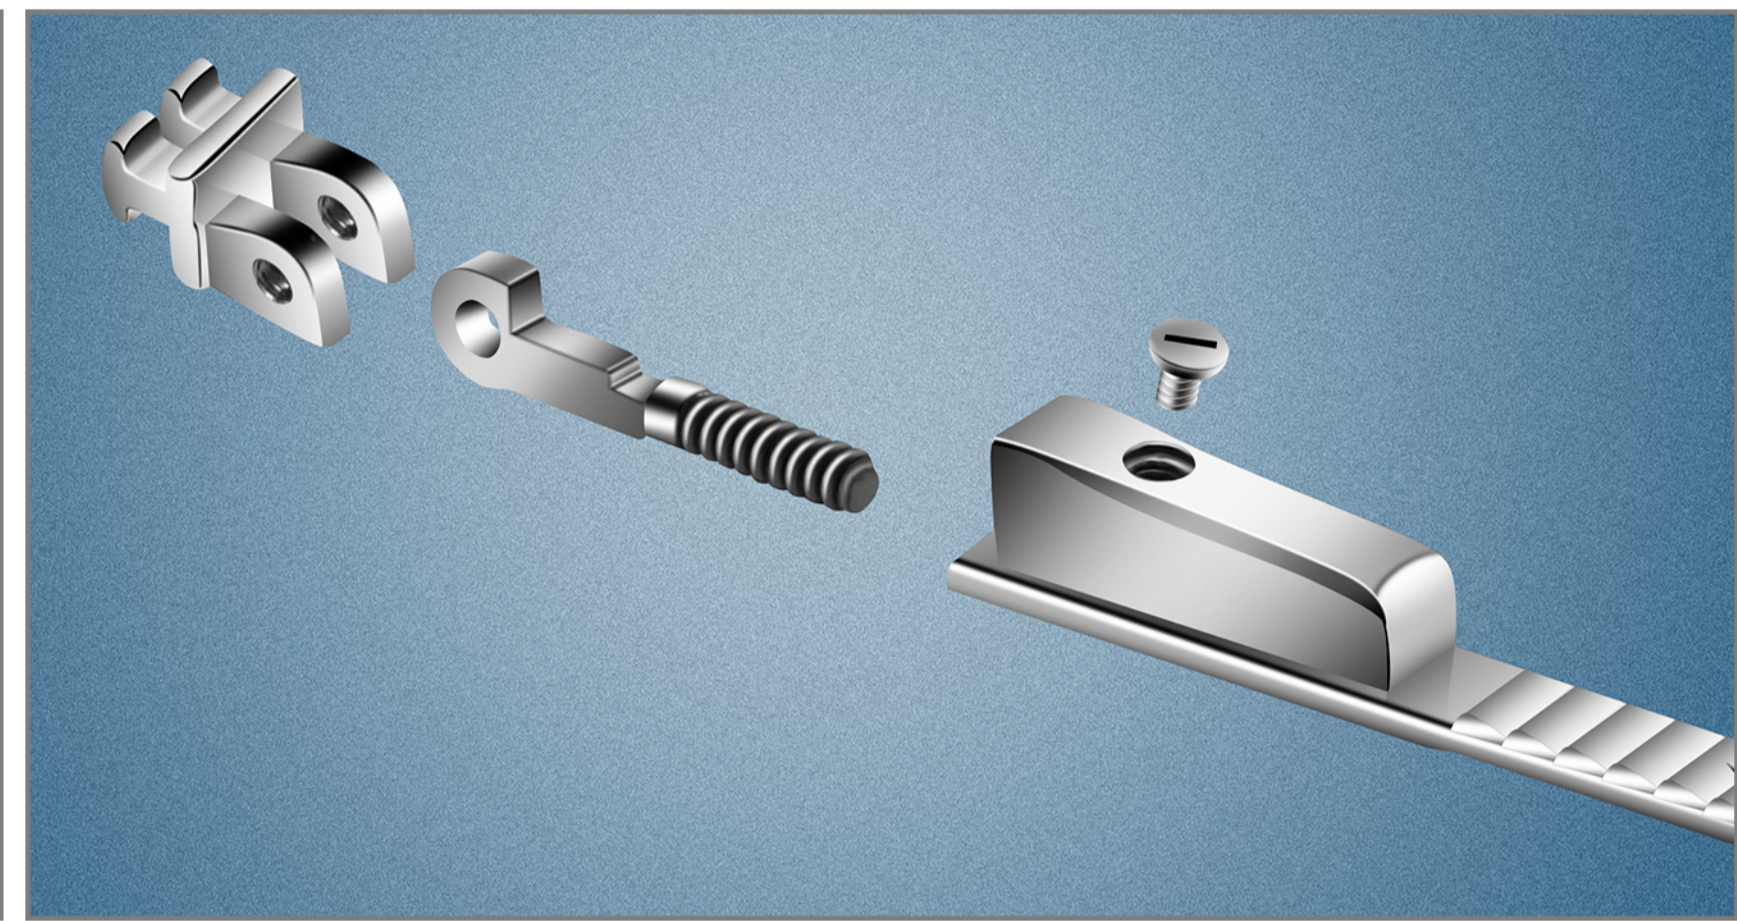

Model:SS8101

Material:Acetate

Size:52□18-142

137mm

52mm

43mm

18mm

142mm

C1

C2

C3

C4

C5